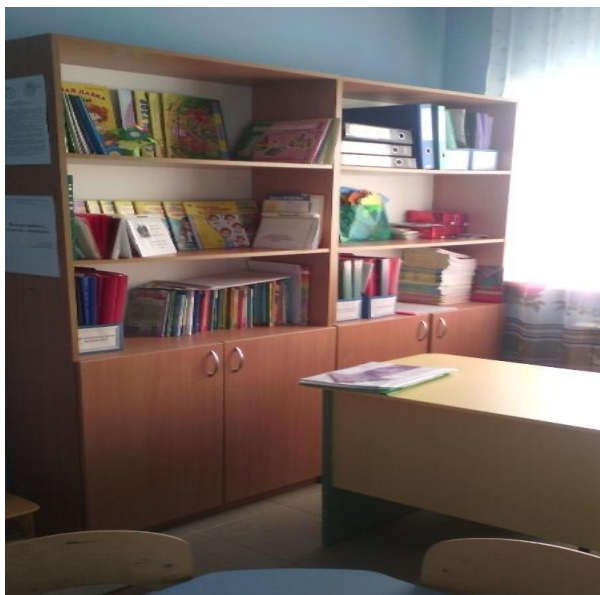

Детские спальные комнаты

Организация питания детей соответствует всем требованиям и нормам.

2) Музыкальный зал

3) Физкультурный зал

4) Логопедический кабинет

Центры развития в кабинете логопеда

5) Кабинет педагога – психолога

Организационные зоны кабинета педагога-психолога

Стендовая информация в МБДОУ № 6 «Солнышко»

6) Мини – музей «Казачий край»

На территории ДОУ выделены тематические зоны:

- 4 групповых участка с прогулочными верандами и игровым оборудованием для сюжетно-ролевых игр,
- спортивная площадка №1 (для развития основных видов движений),
- цветники.