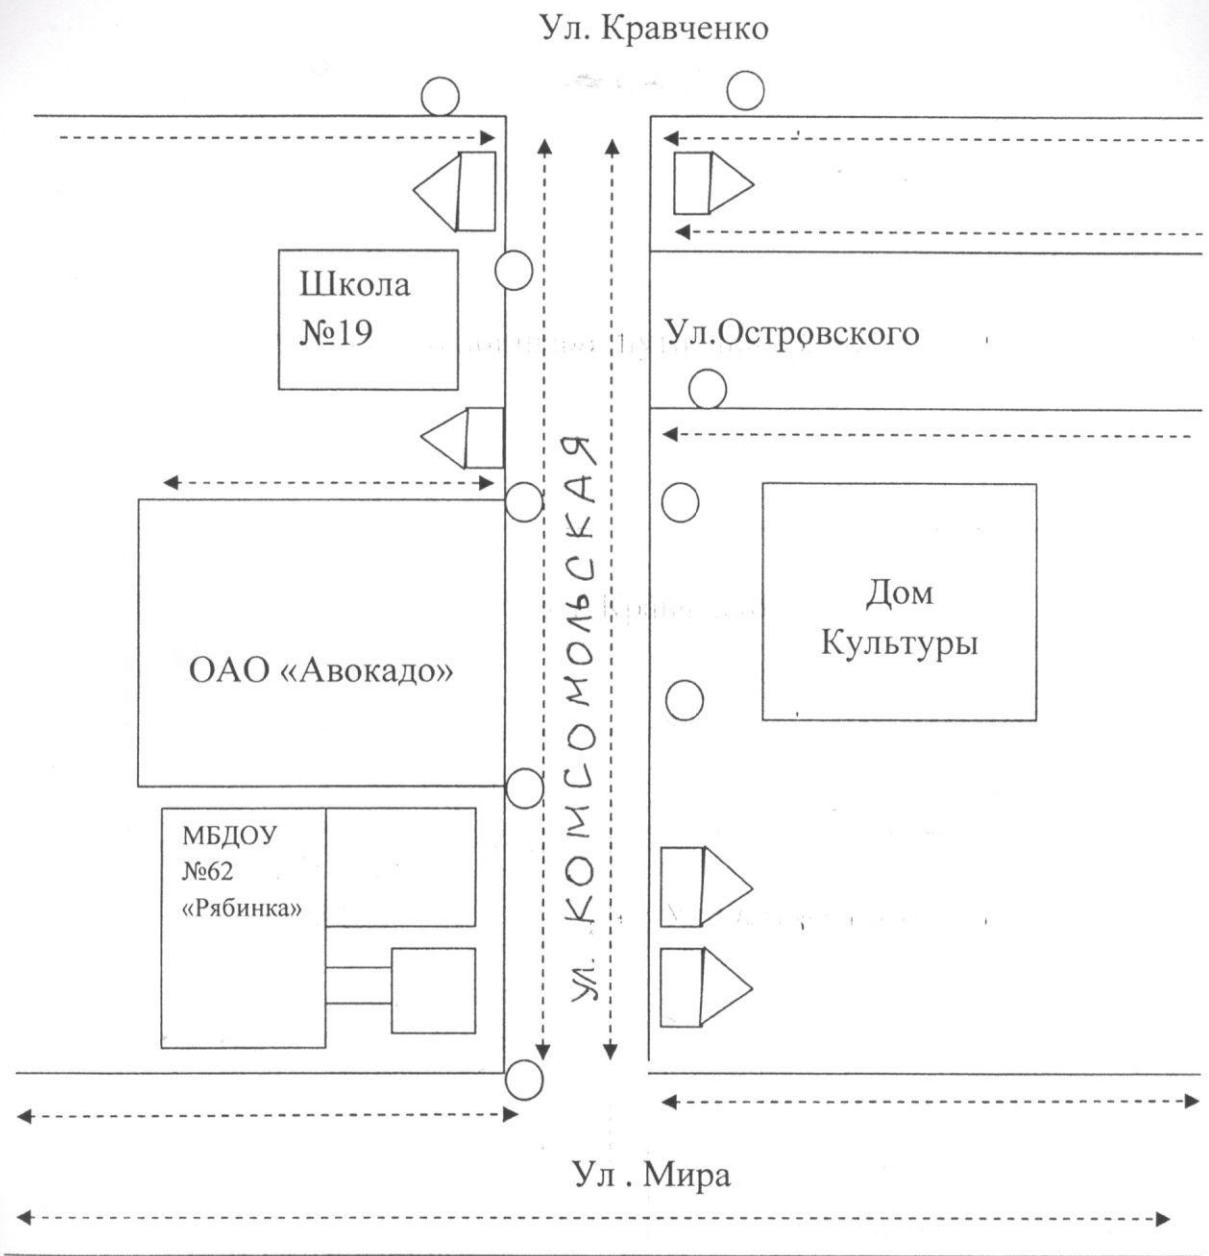

Количество воспитанников - 152

Наличие уголка по БДД - холл

Наличие класса по БДД - нет

Наличие автогородка (площадки) по БДД - нет

Время функционирования ОУ с 7.00 до 19.00

№1

План – схема МБДОУ «Рябинка», пути движения транспортных средств и детей.