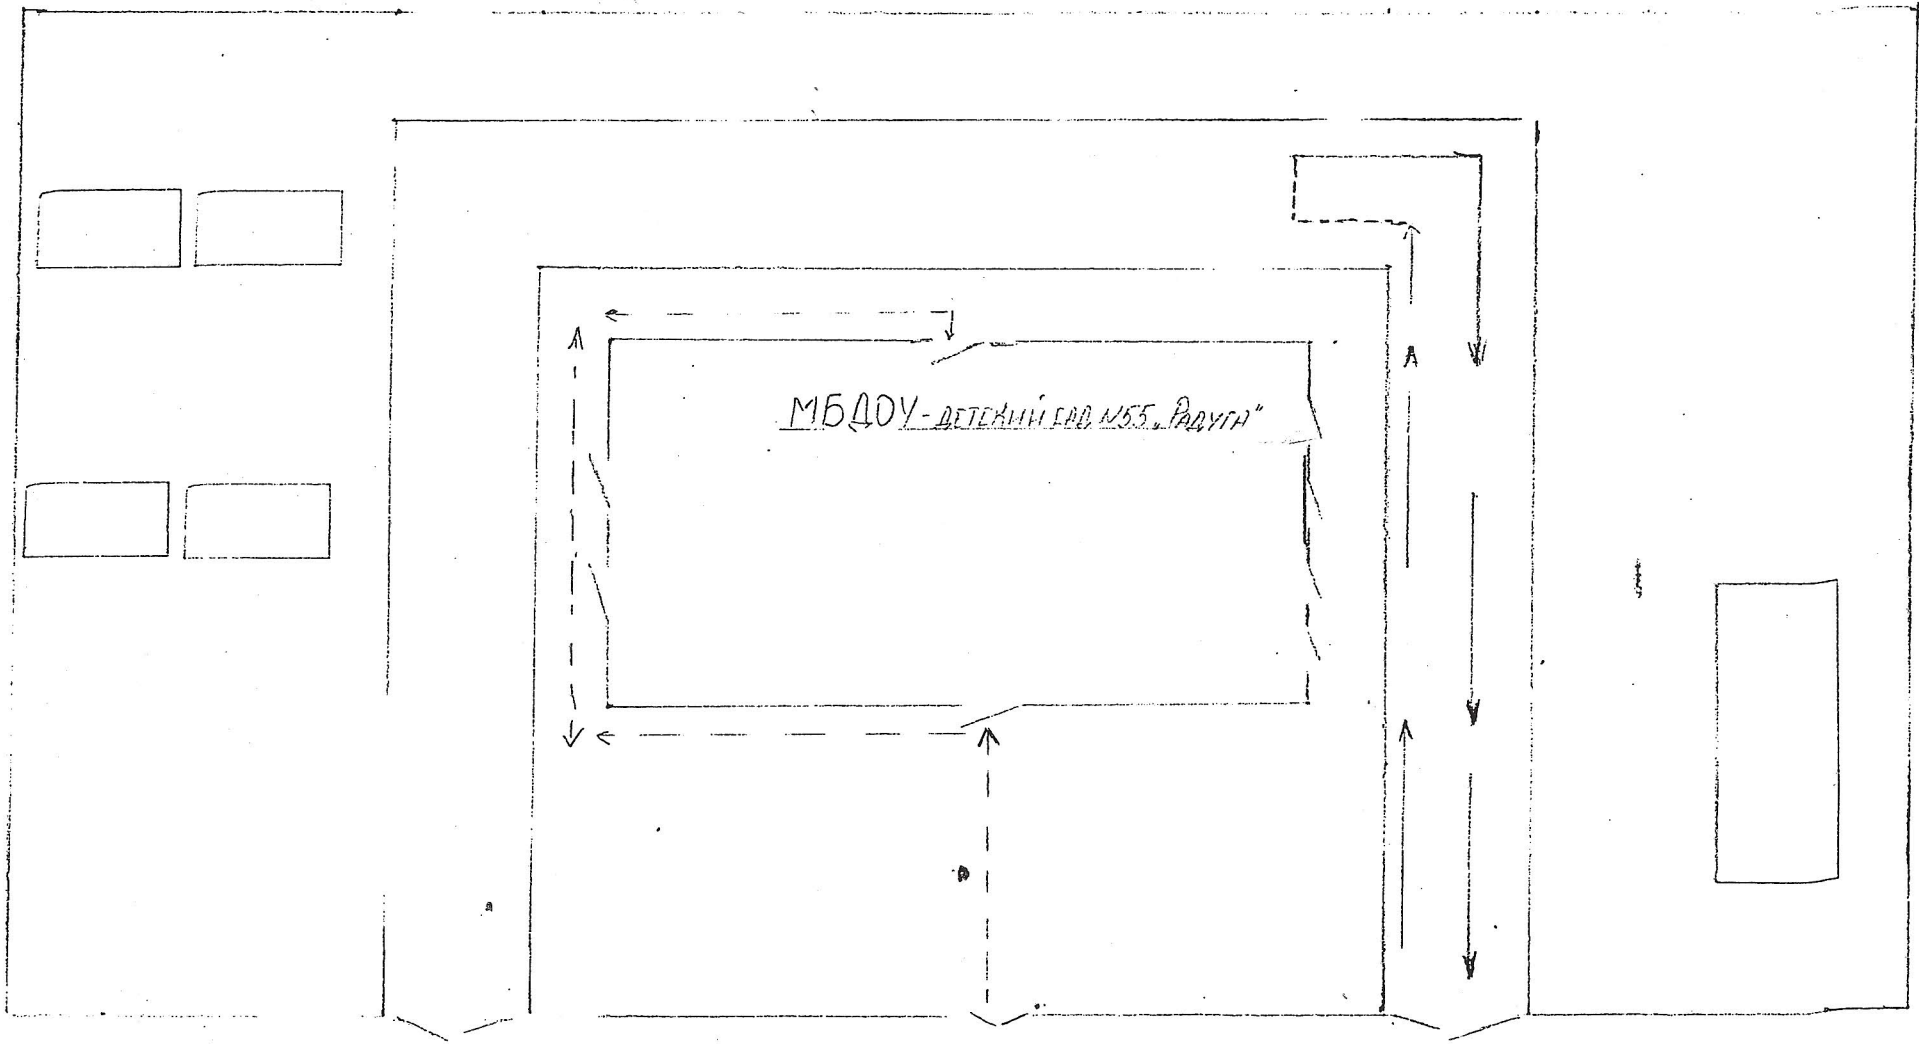

ПУТИ ДВИЖЕНИЯ ТРАНСПОРТНЫХ СРЕДСТВ К МЕСТАМ РАЗГРУЗКИ/ПОГРУЗКИ И
РЕКОМЕНДУЕМЫЕ ПУТИ ПЕРЕДВИЖЕНИЯ ДЕТЕЙ ПО ТЕРРИТОРИИ МБДОУ - ДЕТСКИЙ СРД №55 "РАДУГА"

- → = ВЪЕЗД/ВЫЕЗД ГРУЗОВЫХ ТРАНСПОРТНЫХ СРЕДСТВ
- → - ДВИЖЕНИЕ ГРУЗОВЫХ ТРАНСПОРТНЫХ СРЕДСТВ ПО ТЕРРИТОРИИ ОБРАЗОВАТЕЛЬНОГО УЧРЕЖДЕНИЯ
- → ДВИЖЕНИЕ ДЕТЕЙ НА ТЕРРИТОРИИ ОБРАЗОВАТЕЛЬНОГО УЧРЕЖДЕНИЯ
- → МЕСТА РАЗГРУЗКИ/ПОГРУЗКИ