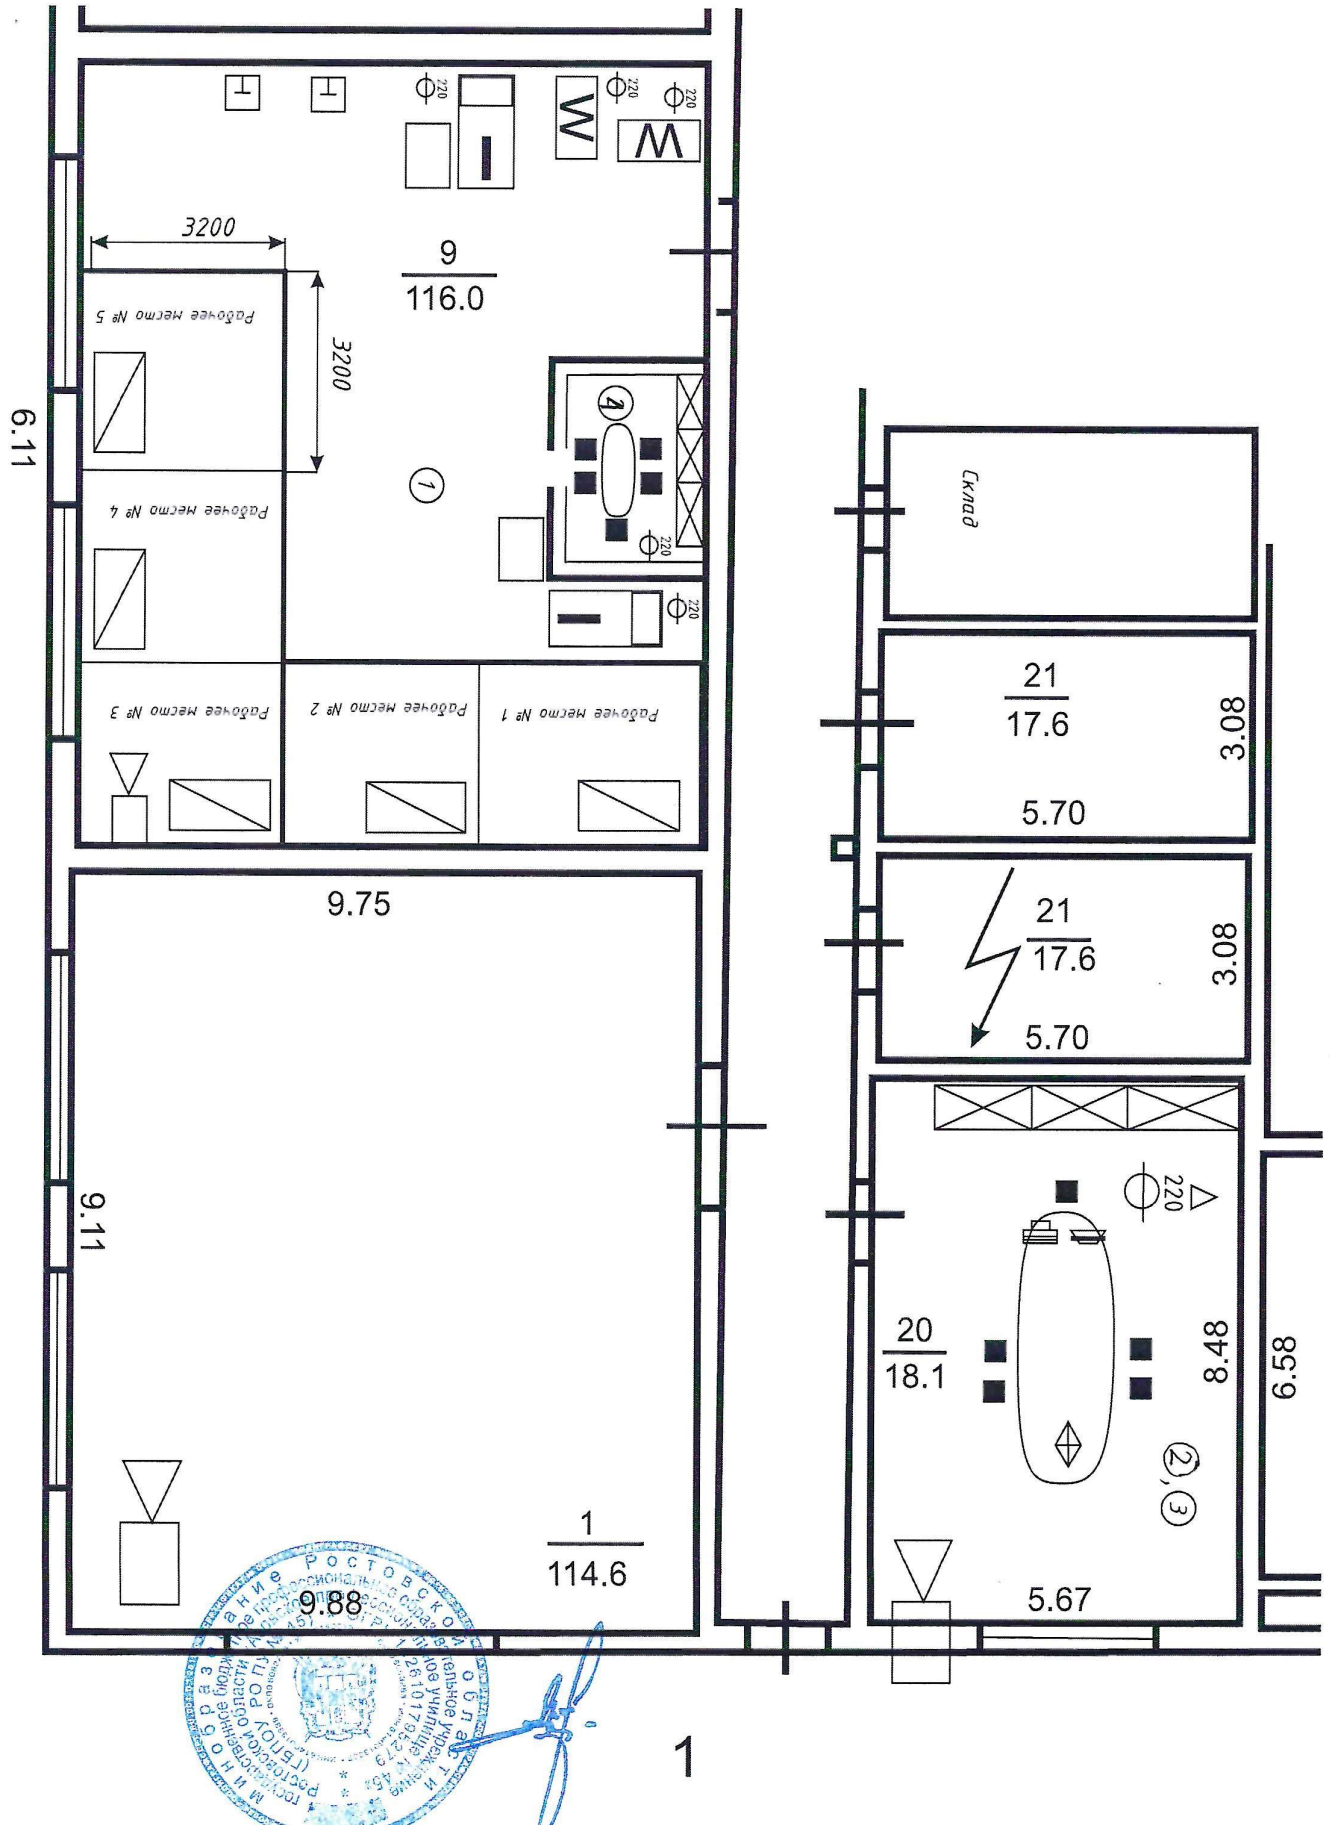

План застройки площадки ДЭ компетенции «Кирпичная кладка»

План застройки площадки ДЭ компетенции «Кирпичная кладка»

Условные обозначения

Камнерезательный станок

Урна для отходов

Верстак

Стол

Шкафы

Аптечка

Розетка

Камнерезный станок

Растворсмеситель

Точка доступа к сети Интернет

Стул

Компьютер

Принтер

Раковина

Парта

1 - рабочая зона

2 - комната главного эксперта

3 - комната экспертов

4 - комната участников

5 - зона приготовления раствора